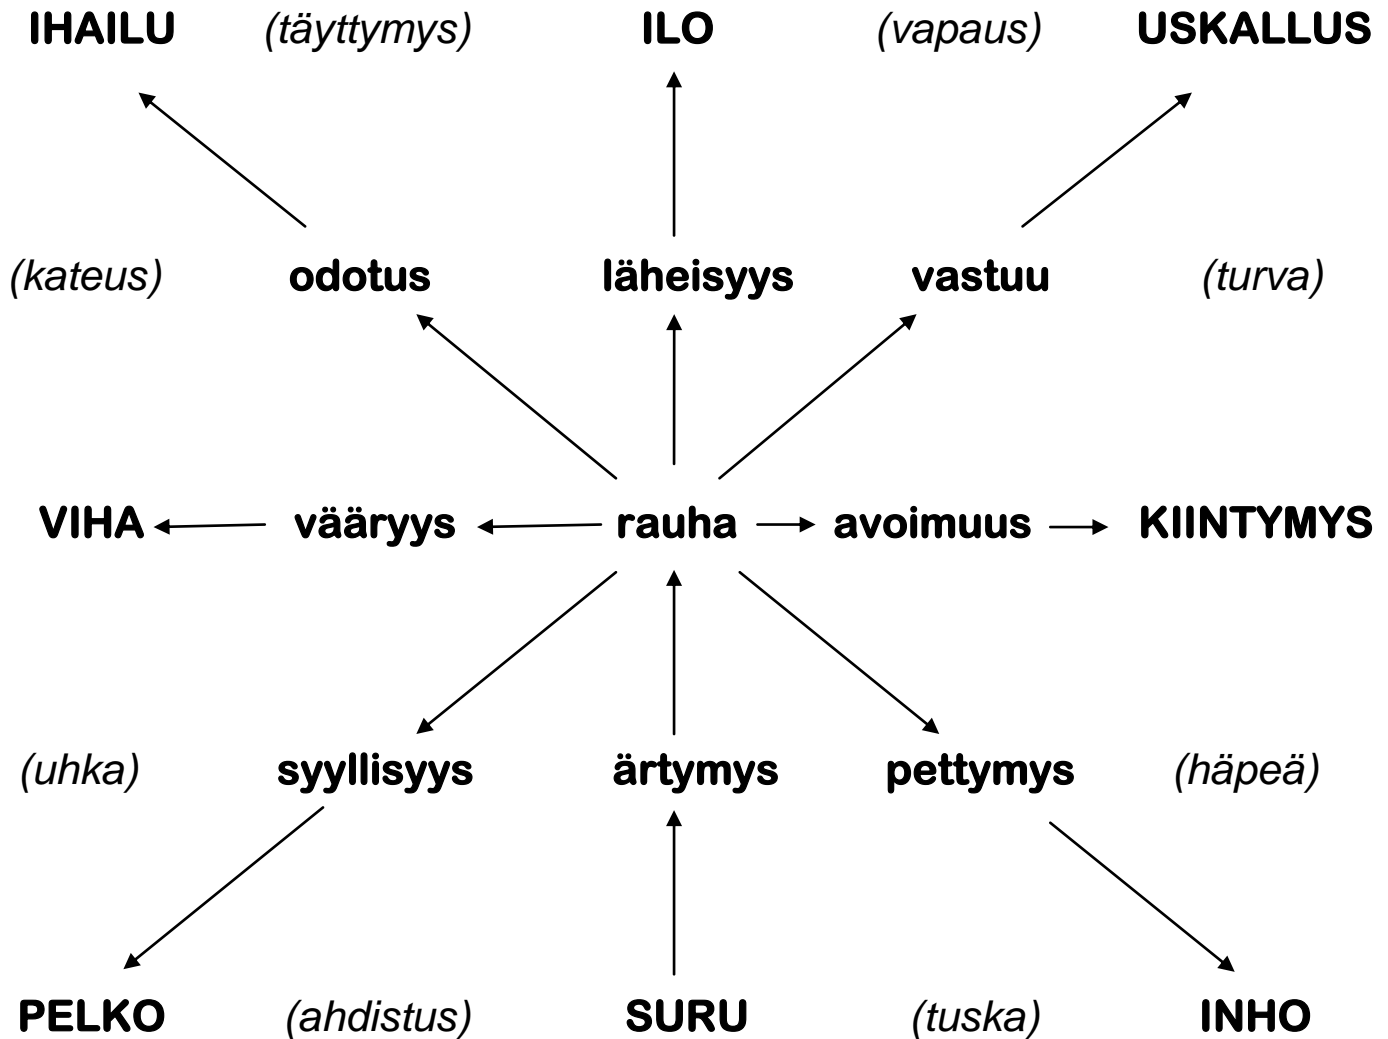

SDG*tunteet

Pelle Gudsson

SDG*tunnekartan perusrakenteen muodostavat kahdeksan tunneskaalaa, jotka johtavat keskipisteestä eri ilmaisuuntiin.